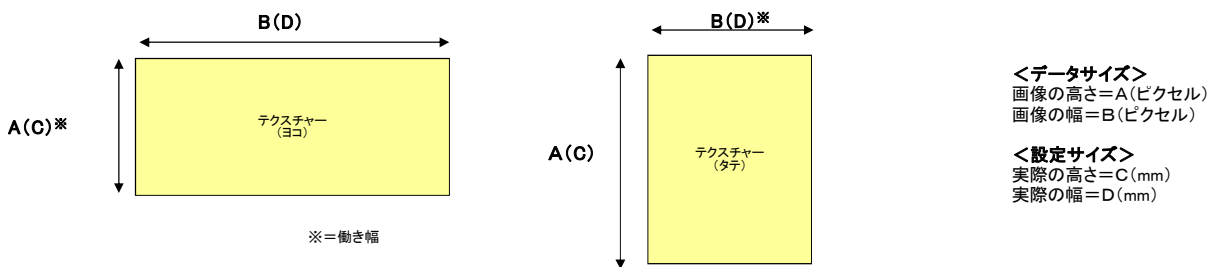

# CG用テクスチャーデータ(シームレス加工)

建築CADソフトで作成するCGなどに使用できるテクスチャーデータで、シームレス加工を施しております。  
 このテクスチャーデータは、株式会社シーピーユーの建築専門ソフト【madric A's】の使用を標準として作成しております。  
 ご使用のソフトウェアの種類や、テクスチャーの登録方法、環境の設定などにより、実際の色とは異なる場合があります。  
 設定サイズにつきましては、現物よりも縮尺を広げて設定しております。

## シンプルモダンシリーズ

商品名	張り方向	ファイル	データサイズ		設定サイズ	
			A(pixel)	B(pixel)	C(mm)	D(mm)
SP-ガルボウ	タテ	SPI2-101_Sマットブラック_タテ	1000	300	1250	375
		SPI2-102_Sスマートブラウン_タテ				
		SPI2-104_Sグランブルー_タテ				
		SPI2-106_Sディーブグリーン_タテ				
		SPI2-105_Sスマートガンメタ_タテ				
		SPI2-103_Sスマートホワイト_タテ				
SP-ビレクト	ヨコ	SPI1-301_マットブラック_ヨコ	380	1000	475	1250
		SPI1-383_クールブラウン_ヨコ				
		SPI1-384_クールネイビー_ヨコ				
		SPI1-394_モスグリーン_ヨコ				
		SPI1-305_スマートガンメタ_ヨコ				
		SPI1-315_ダークグレー_ヨコ				
		SPI1-318_ライトアッシュ_ヨコ				
		SPI1-370_ネオホワイト_ヨコ				
SP-ガルブライト	タテ	SPJ2-382_クールブラック_タテ	1000	300	1250	375
		SPJ2-315_ダークグレー_タテ				
		SPJ2-304_スチールグレー_タテ				
		SPJ2-319_パールアッシュ_タテ				
		SPJ2-317_カーキ_タテ				
		SPJ2-337_ミストアイボリー_タテ				
		SPJ2-370_ネオホワイト_タテ				
	ヨコ	SPJ2-382_クールブラック_ヨコ	300	1000	375	1250
		SPJ2-315_ダークグレー_ヨコ				
		SPJ2-304_スチールグレー_ヨコ				
		SPJ2-319_パールアッシュ_ヨコ				
		SPJ2-317_カーキ_ヨコ				
		SPJ2-337_ミストアイボリー_ヨコ				
		SPJ2-370_ネオホワイト_ヨコ				
SP-ガルスパン	タテ	SPJ1-310_ネオブラック_タテ	1000	396	1250	495
		SPJ1-358_ピターブラウン_タテ				
		SPJ1-387_グランブルー_タテ				
		SPJ1-394_モスグリーン_タテ				
		SPJ1-380_ダークメタリック_タテ				
		SPJ1-391_チタングレーメタリック_タテ				
		SPJ1-361_オータムレッド_タテ				
		SPJ1-355_カスタードイエロー_タテ				
		SPJ1-393_シャンパンメタリック_タテ				
		SPJ1-306_シルバーメタリック_タテ				
		SPJ1-337_ミストアイボリー_タテ				
		SPJ1-370_ネオホワイト_タテ				
		ヨコ				
	SPJ1-358_ピターブラウン_ヨコ					
	SPJ1-387_グランブルー_ヨコ					
	SPJ1-394_モスグリーン_ヨコ					
	SPJ1-380_ダークメタリック_ヨコ					
	SPJ1-391_チタングレーメタリック_ヨコ					
	SPJ1-361_オータムレッド_ヨコ					
	SPJ1-355_カスタードイエロー_ヨコ					
SP-スリムスパン	タテ	SPI3-382_クールブラック_タテ	1000	300	1250	375
		SPI3-384_クールネイビー_タテ				
		SPI3-304_スチールグレー_タテ				
		SPI3-370_ネオホワイト_タテ				